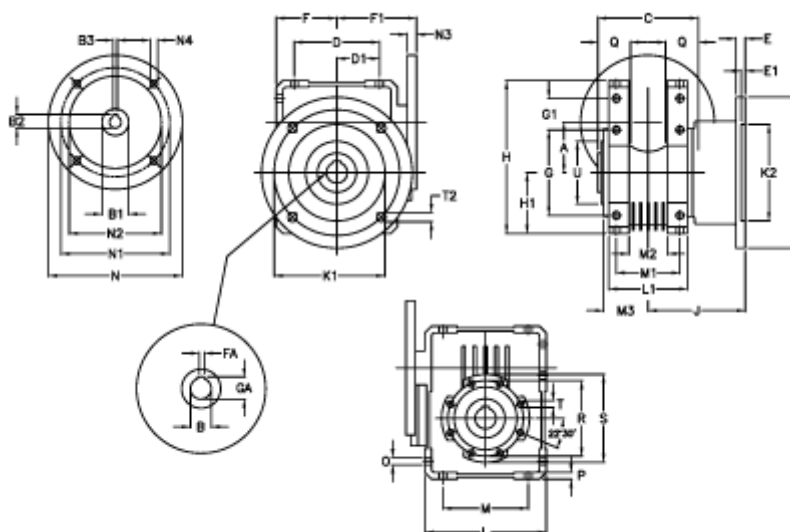

Varenummer: 392207505043516  
 Beskrivelse: Snekkegear med skridnav  
 W75 L1-UF-50-P90B5

## Mål

A = 75.00	E = 12	H = 220.5	M = 126	N4 = 11,5	U = 90
B = 30	E1 = 5	H1 = 87.0	M1 = 82	O = 10.5	
B1 E7 = 24	F = 87	J = 111.0	M2 = 44	P = 9	
B2 = 27.3	F1 = 112	K = 200	M3 = 59	Q = 40	
B3 H9 = 8	FA = 8	K1 = 165	N = 200	R = 110	
C = 127	G = 126	K2 = 130	N1 = 165	S = 125	
D = 109.5	G1 = 46.5	L = 174	N2 = 130	T = M8x14	
D1 = 46.5	GA = 33.3	L1 = 104	N3 = 12	T2 = 12.5	